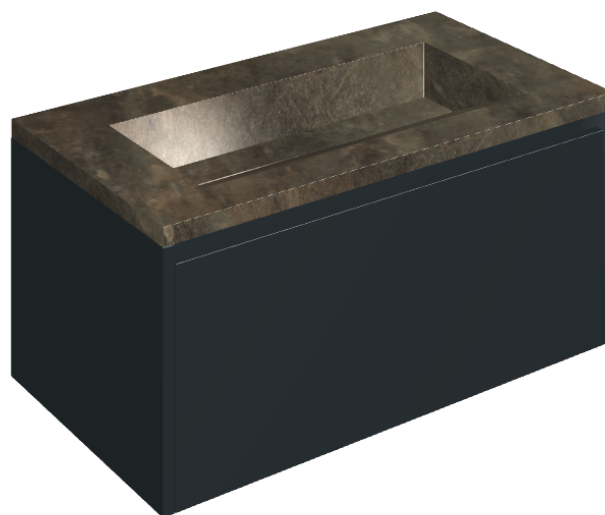

SCHEDA DI CONFIGURAZIONE

Cod. art.: 620810000025

Fly Air

Washbasin 90 Black

Rivestimento del
prodotto

Genesis Mercury
Brown Naturale

I colori e le altre caratteristiche estetiche delle piastrelle presenti nelle illustrazioni presenti sul sito sono puramente indicativi. Guarda sempre i campioni di persona prima dell'acquisto.