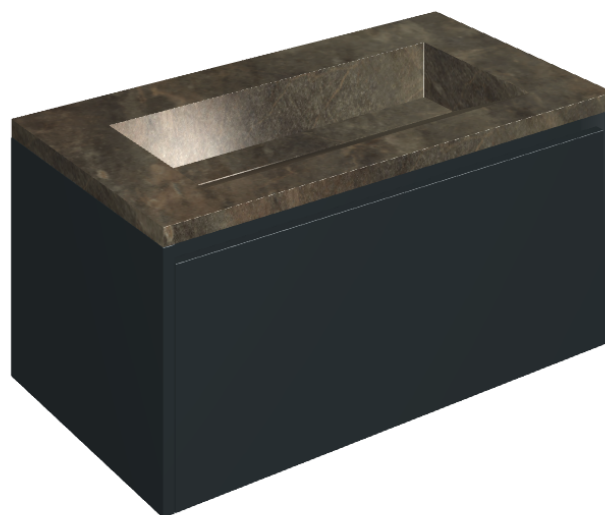

## Washbasin 90 Black

Rivestimento del  
prodotto

Genesis Mercury  
Brown Naturale

I colori e le altre caratteristiche estetiche delle piastrelle presenti nelle illustrazioni presenti sul sito sono puramente indicativi. Guarda sempre i campioni di persona prima dell'acquisto.