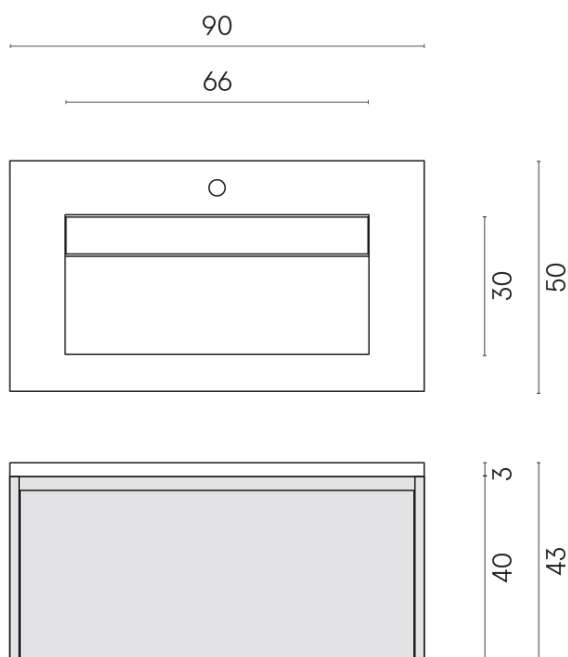

SCHEDA DI CONFIGURAZIONE

Cod. art.: 620810000025

Fly Air

Washbasin 90 Black

Rivestimento del
prodotto

Charme Evo Onyx Lux

I colori e le altre caratteristiche estetiche delle piastrelle presenti nelle illustrazioni presenti sul sito sono puramente indicativi. Guarda sempre i campioni di persona prima dell'acquisto.