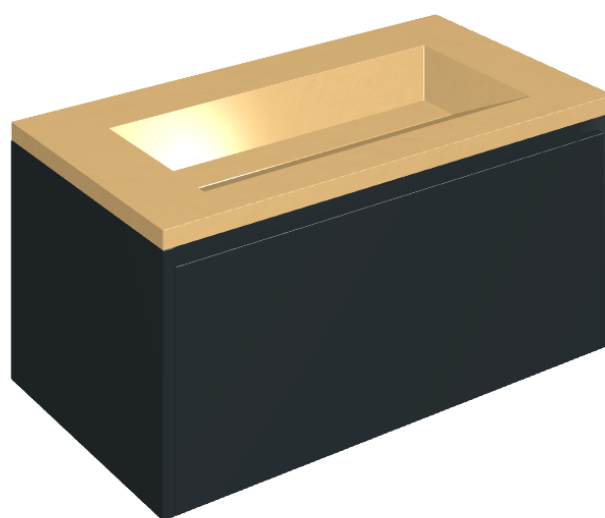

SCHEDA DI CONFIGURAZIONE

Cod. art.: 620810000025

Fly Air

Washbasin 90 Black

Rivestimento del
prodotto
Surface Sun Cerato

I colori e le altre caratteristiche estetiche delle piastrelle presenti nelle illustrazioni presenti sul sito sono puramente indicativi. Guarda sempre i campioni di persona prima dell'acquisto.

**Trova il punto vendita
autorizzato più vicino:**

<https://yug.italonceramica.ru/ru/home/dealer/>