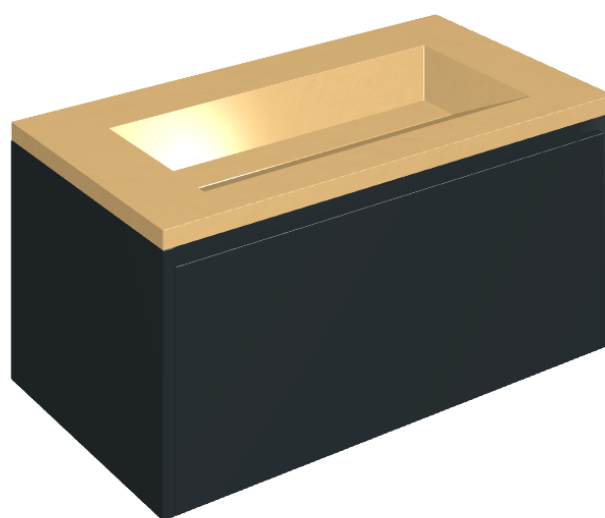

SCHEDA DI CONFIGURAZIONE

Cod. art.: 620810000025

## Washbasin 90 Black

Rivestimento del  
prodotto  
Surface Sun Cerato

I colori e le altre caratteristiche estetiche delle piastrelle presenti nelle illustrazioni presenti sul sito sono puramente indicativi. Guarda sempre i campioni di persona prima dell'acquisto.