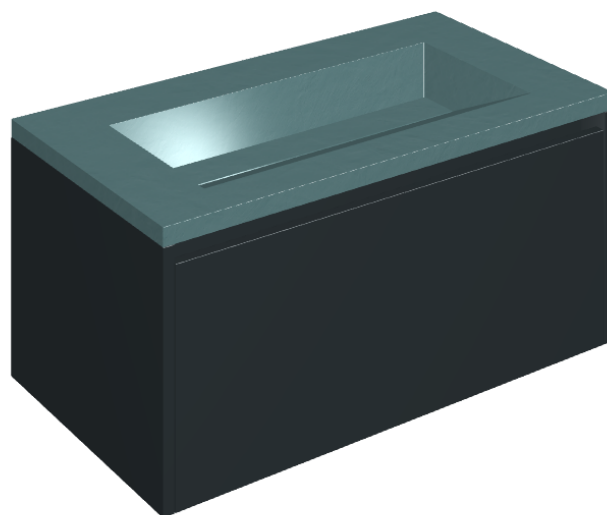

SCHEDA DI CONFIGURAZIONE

Cod. art.:

620810000025

## Washbasin 90 Black

Rivestimento del  
prodotto

Surface Ocean  
Cerato

I colori e le altre caratteristiche estetiche delle piastrelle presenti nelle illustrazioni presenti sul sito sono puramente indicativi. Guarda sempre i campioni di persona prima dell'acquisto.