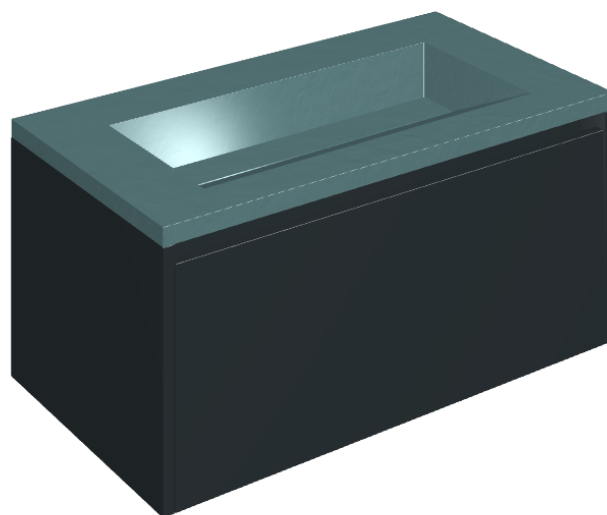

SCHEDA DI CONFIGURAZIONE

Cod. art.: 620810000025

Fly Air

Washbasin 90 Black

Rivestimento del
prodotto

Surface Ocean
Cerato

I colori e le altre caratteristiche estetiche delle piastrelle presenti nelle illustrazioni presenti sul sito sono puramente indicativi. Guarda sempre i campioni di persona prima dell'acquisto.