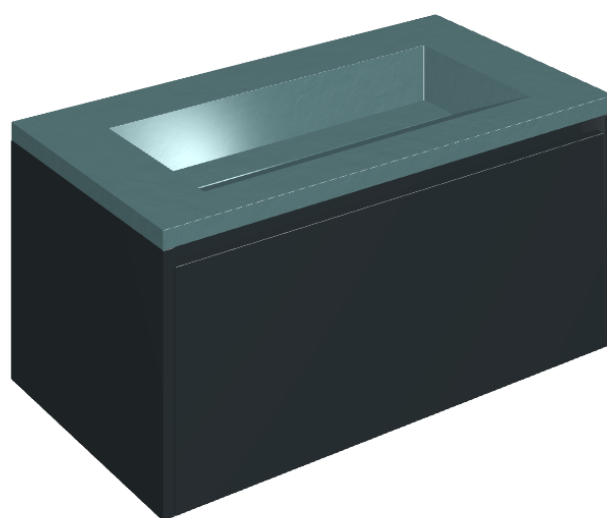

SCHEDA DI CONFIGURAZIONE

Cod. art.:

620810000025

Fly Air

Washbasin 90 Black

Rivestimento del
prodotto

Surface Ocean
Cerato

I colori e le altre caratteristiche estetiche delle piastrelle presenti nelle illustrazioni presenti sul sito sono puramente indicativi. Guarda sempre i campioni di persona prima dell'acquisto.