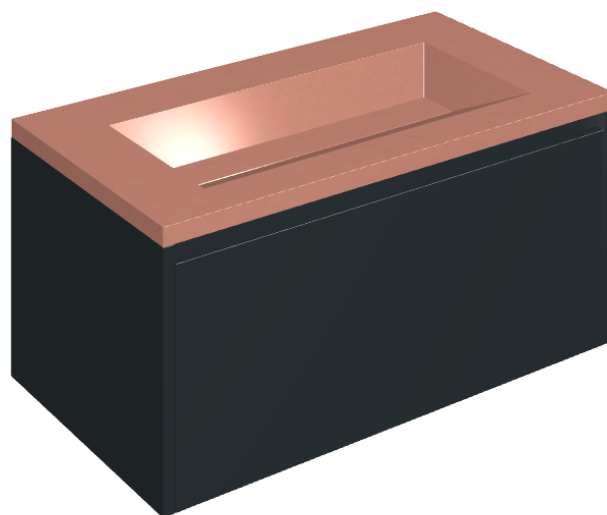

SCHEDA DI CONFIGURAZIONE

Cod. art.: 620810000025

## Washbasin 90 Black

Rivestimento del  
prodotto

Surface Scarlet  
Cerato

I colori e le altre caratteristiche estetiche delle piastrelle presenti nelle illustrazioni presenti sul sito sono puramente indicativi. Guarda sempre i campioni di persona prima dell'acquisto.