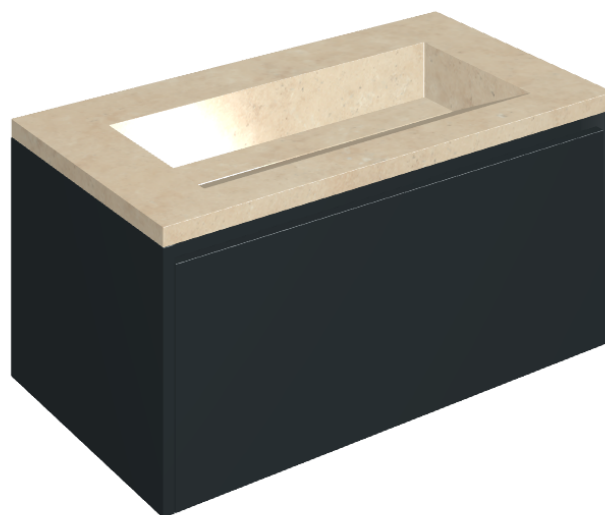

SCHEDA DI CONFIGURAZIONE

Cod. art.: 620810000025

Fly Air

Washbasin 90 Black

Rivestimento del
prodotto

Room Beige Stone
Cerato

I colori e le altre caratteristiche estetiche delle piastrelle presenti nelle illustrazioni presenti sul sito sono puramente indicativi. Guarda sempre i campioni di persona prima dell'acquisto.