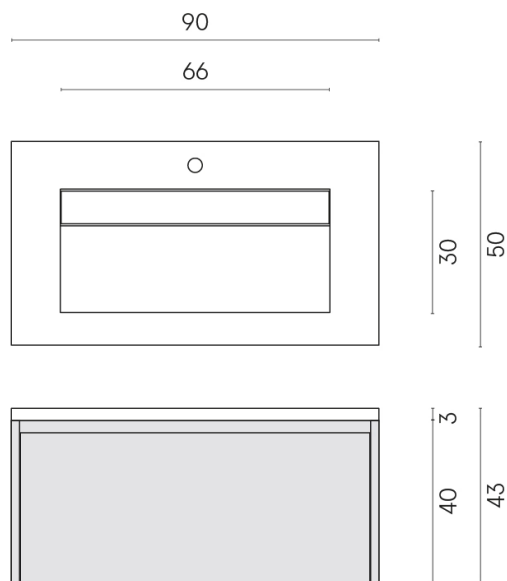

SCHEDA DI CONFIGURAZIONE

Cod. art.:

620810000025

Fly Air

Washbasin 90 Black

Rivestimento del
prodotto

Millennium Black
Naturale

I colori e le altre caratteristiche estetiche delle piastrelle presenti nelle illustrazioni presenti sul sito sono puramente indicativi. Guarda sempre i campioni di persona prima dell'acquisto.