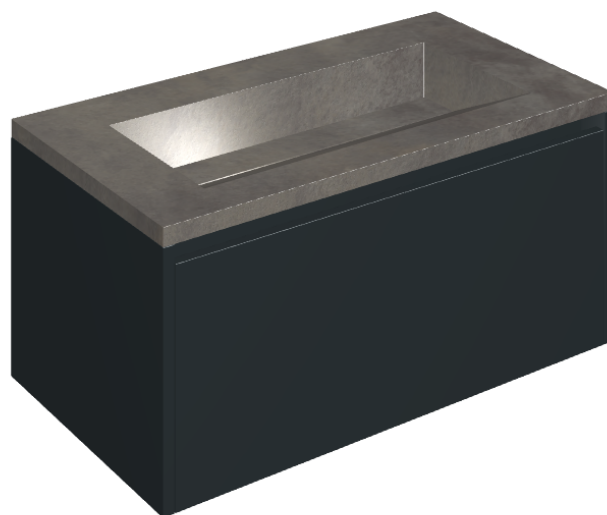

SCHEDA DI CONFIGURAZIONE

Cod. art.: 620810000025

Fly Air

Washbasin 90 Black

Rivestimento del
prodotto

Millennium Black
Naturale

I colori e le altre caratteristiche estetiche delle piastrelle presenti nelle illustrazioni presenti sul sito sono puramente indicativi. Guarda sempre i campioni di persona prima dell'acquisto.