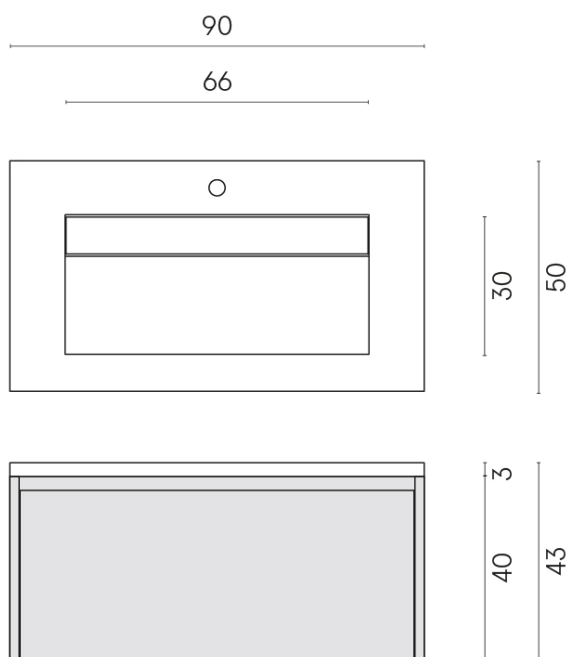

SCHEDA DI CONFIGURAZIONE

Cod. art.: 620810000025

Fly Air

Washbasin 90 Black

Rivestimento del
prodotto
Skyfall Bianco
Paradiso Naturale

I colori e le altre caratteristiche estetiche delle piastrelle presenti nelle illustrazioni presenti sul sito sono puramente indicativi. Guarda sempre i campioni di persona prima dell'acquisto.