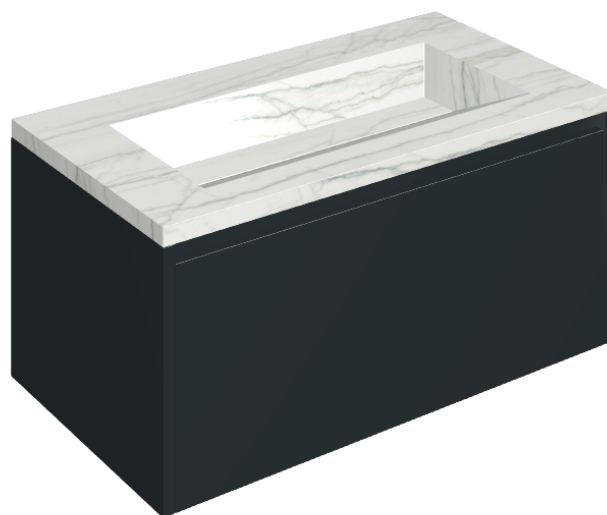

SCHEDA DI CONFIGURAZIONE

Cod. art.: 620810000025

Fly Air

Washbasin 90 Black

Rivestimento del prodotto

Charme Advance
Platinum White
Naturale

I colori e le altre caratteristiche estetiche delle piastrelle presenti nelle illustrazioni presenti sul sito sono puramente indicativi. Guarda sempre i campioni di persona prima dell'acquisto.