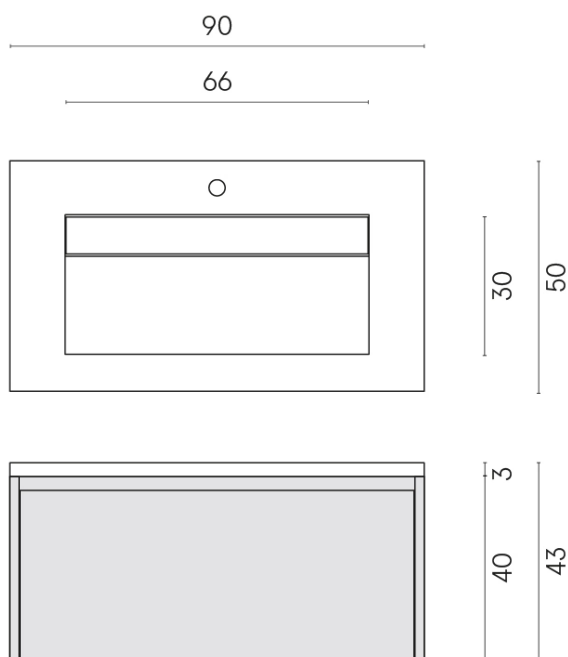

SCHEDA DI CONFIGURAZIONE

Cod. art.: 620810000025

Fly Air

Washbasin 90 Black

Rivestimento del
prodotto
Charme Advance
Elegant Brown Lux

I colori e le altre caratteristiche estetiche delle piastrelle presenti nelle illustrazioni presenti sul sito sono puramente indicativi. Guarda sempre i campioni di persona prima dell'acquisto.