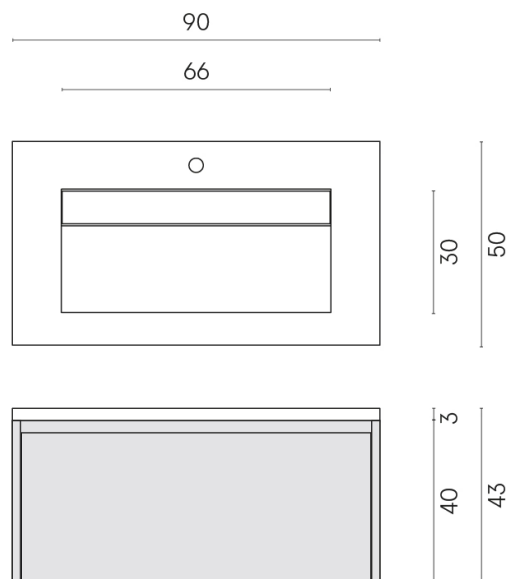

SCHEDA DI CONFIGURAZIONE

Cod. art.: 620810000025

Fly Air

Washbasin 90 Black

Rivestimento del
prodotto

Charme Advance
Elegant Brown Lux

I colori e le altre caratteristiche estetiche delle piastrelle presenti nelle illustrazioni presenti sul sito sono puramente indicativi. Guarda sempre i campioni di persona prima dell'acquisto.