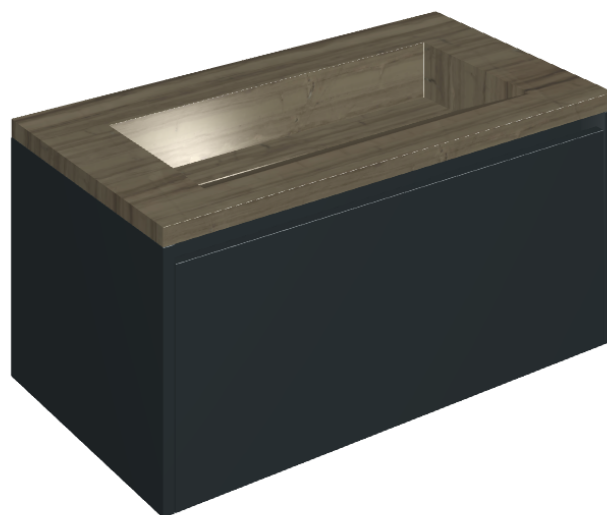

SCHEDA DI CONFIGURAZIONE

Cod. art.: 620810000025

Fly Air

Washbasin 90 Black

Rivestimento del prodotto

Charme Advance
Elegant Brown Lux

I colori e le altre caratteristiche estetiche delle piastrelle presenti nelle illustrazioni presenti sul sito sono puramente indicativi. Guarda sempre i campioni di persona prima dell'acquisto.