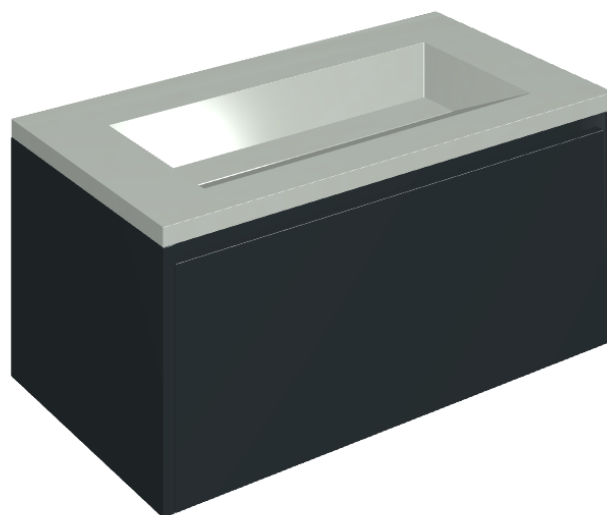

SCHEDA DI CONFIGURAZIONE

Cod. art.:

620810000025

Fly Air

Washbasin 90 Black

Rivestimento del
prodotto

Metropolis Glass Sky
Lux

I colori e le altre caratteristiche estetiche delle piastrelle presenti nelle illustrazioni presenti sul sito sono puramente indicativi. Guarda sempre i campioni di persona prima dell'acquisto.