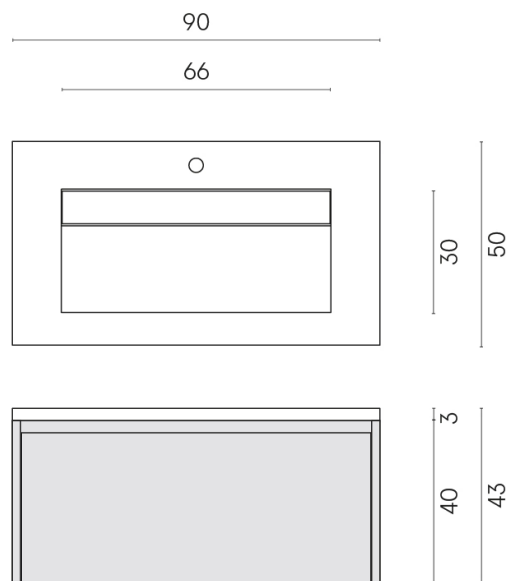

SCHEDA DI CONFIGURAZIONE

Cod. art.: 620810000025

Fly Air

Washbasin 90 Black

Rivestimento del
prodotto

Metropolis Glass
Powder Lux

I colori e le altre caratteristiche estetiche delle piastrelle presenti nelle illustrazioni presenti sul sito sono puramente indicativi. Guarda sempre i campioni di persona prima dell'acquisto.