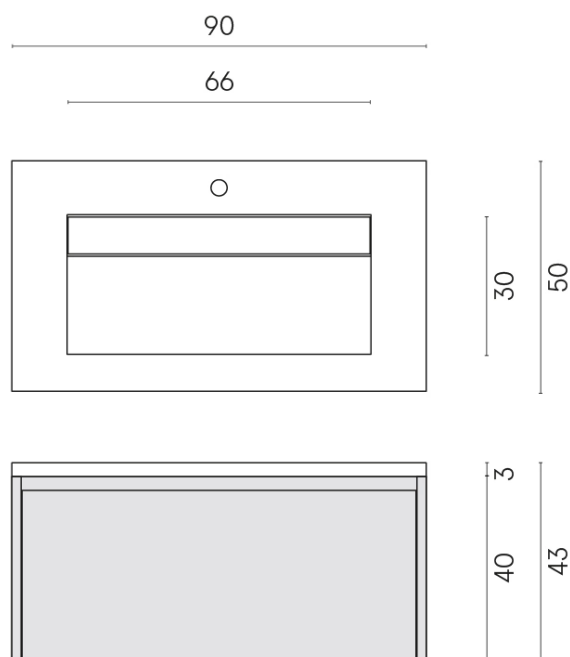

SCHEDA DI CONFIGURAZIONE

Cod. art.: 620810000025

Fly Air

Washbasin 90 Black

Rivestimento del
prodotto

Metropolis Glass
Powder Lux

I colori e le altre caratteristiche estetiche delle piastrelle presenti nelle illustrazioni presenti sul sito sono puramente indicativi. Guarda sempre i campioni di persona prima dell'acquisto.