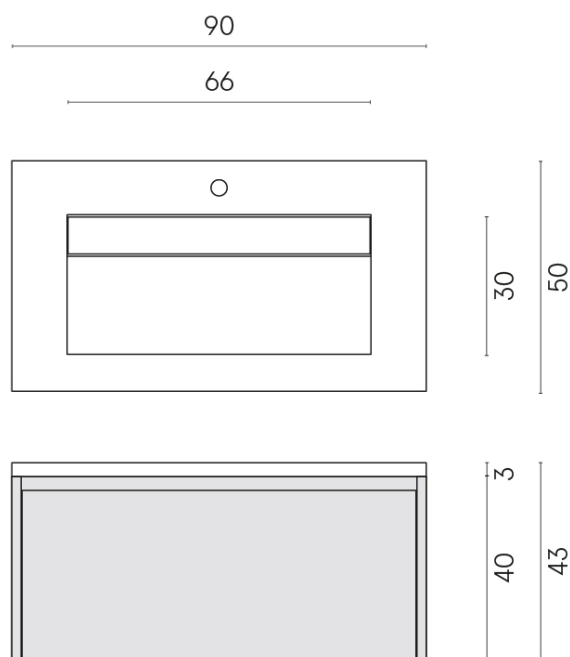

SCHEDA DI CONFIGURAZIONE

Cod. art.: 620810000025

Fly Air

Washbasin 90 Black

Rivestimento del
prodotto
Metropolis Desert
Beige Naturale

I colori e le altre caratteristiche estetiche delle piastrelle presenti nelle illustrazioni presenti sul sito sono puramente indicativi. Guarda sempre i campioni di persona prima dell'acquisto.