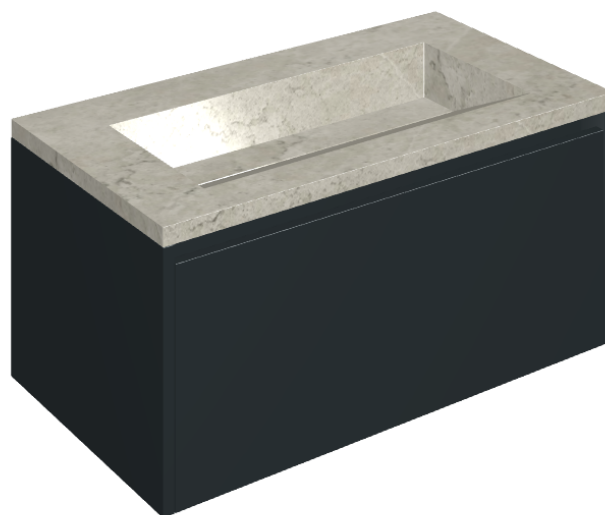

## Washbasin 90 Black

Rivestimento del  
prodotto  
Metropolis Absolut  
Silver Naturale

I colori e le altre caratteristiche estetiche delle piastrelle presenti nelle illustrazioni presenti sul sito sono puramente indicativi. Guarda sempre i campioni di persona prima dell'acquisto.