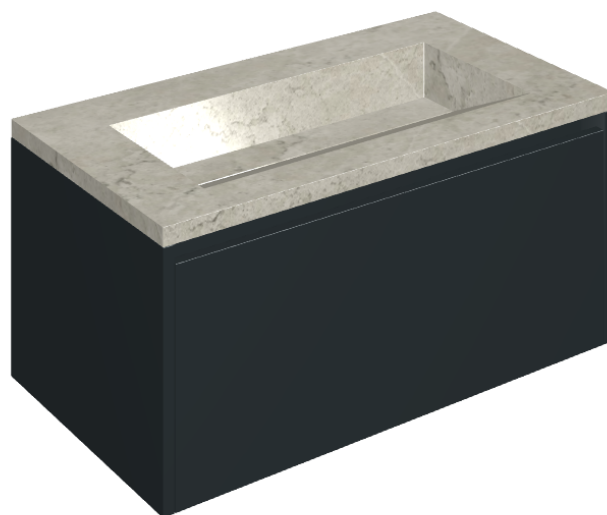

## Washbasin 90 Black

Rivestimento del  
prodotto

Metropolis Absolut  
Silver Naturale

I colori e le altre caratteristiche estetiche delle piastrelle presenti nelle illustrazioni presenti sul sito sono puramente indicativi. Guarda sempre i campioni di persona prima dell'acquisto.