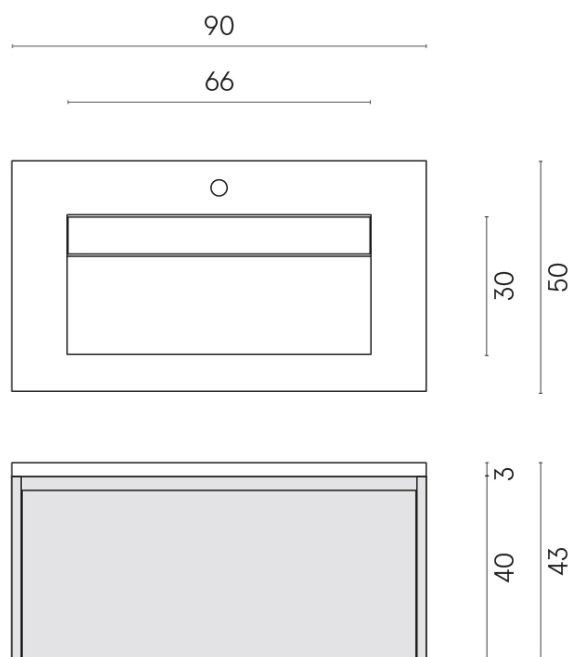

SCHEDA DI CONFIGURAZIONE

Cod. art.: 620810000025

Fly Air

Washbasin 90 Black

Rivestimento del
prodotto
Metropolis Imperial
Black Naturale

I colori e le altre caratteristiche estetiche delle piastrelle presenti nelle illustrazioni presenti sul sito sono puramente indicativi. Guarda sempre i campioni di persona prima dell'acquisto.