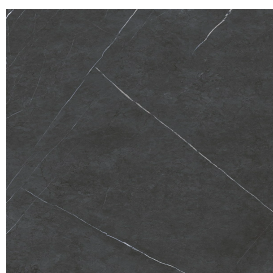

SCHEDA DI CONFIGURAZIONE

Cod. art.: 620810000025

Fly Air

Washbasin 90 Black

Rivestimento del
prodotto
Metropolis Imperial
Black Naturale

I colori e le altre caratteristiche estetiche delle piastrelle presenti nelle illustrazioni presenti sul sito sono puramente indicativi. Guarda sempre i campioni di persona prima dell'acquisto.