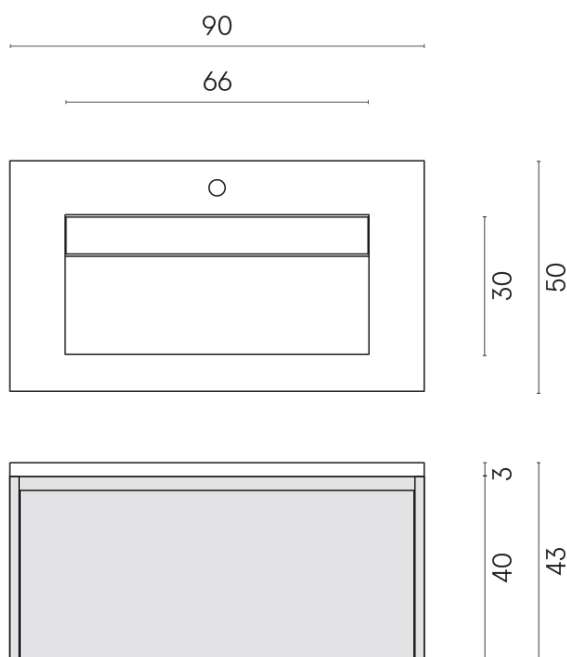

SCHEDA DI CONFIGURAZIONE

Cod. art.: 620810000025

Fly Air

Washbasin 90 Black

Rivestimento del
prodotto

Stellaris Elegant Silver
Naturale

I colori e le altre caratteristiche estetiche delle piastrelle presenti nelle illustrazioni presenti sul sito sono puramente indicativi. Guarda sempre i campioni di persona prima dell'acquisto.