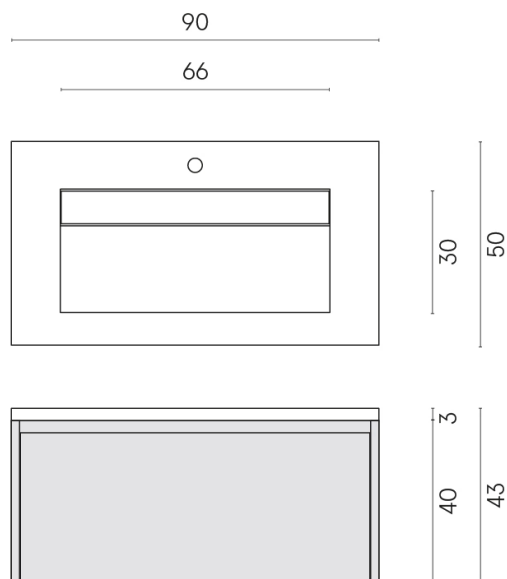

SCHEDA DI CONFIGURAZIONE

Cod. art.:

620810000025

Fly Air

Washbasin 90 Black

Rivestimento del
prodotto

Stellaris Absolut Black
Naturale

I colori e le altre caratteristiche estetiche delle piastrelle presenti nelle illustrazioni presenti sul sito sono puramente indicativi. Guarda sempre i campioni di persona prima dell'acquisto.