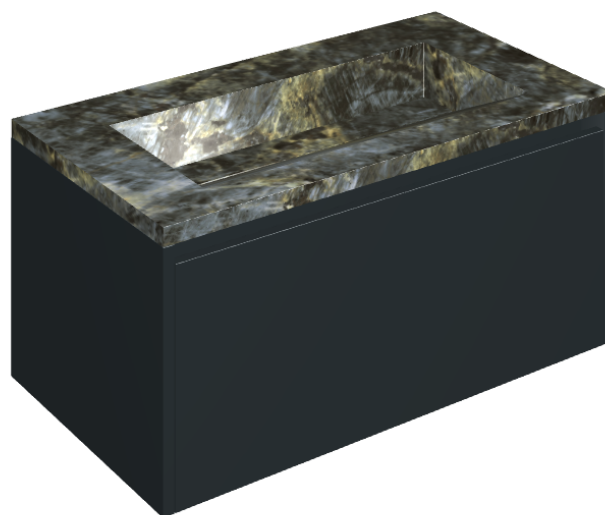

SCHEDA DI CONFIGURAZIONE

Cod. art.: 620810000025

Fly Air

Washbasin 90 Black

Rivestimento del
prodotto

Stellaris Madagascar
Dark Naturale

I colori e le altre caratteristiche estetiche delle piastrelle presenti nelle illustrazioni presenti sul sito sono puramente indicativi. Guarda sempre i campioni di persona prima dell'acquisto.