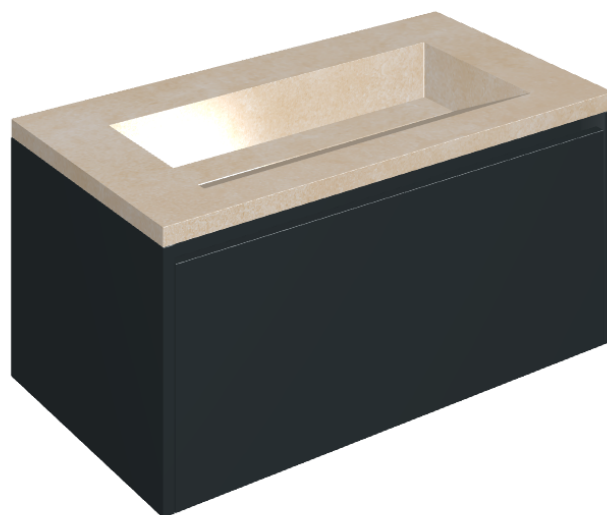

SCHEDA DI CONFIGURAZIONE

Cod. art.:

620810000025

Fly Air

Washbasin 90 Black

Rivestimento del
prodotto

Materia Magnesio
Cerato

I colori e le altre caratteristiche estetiche delle piastrelle presenti nelle illustrazioni presenti sul sito sono puramente indicativi. Guarda sempre i campioni di persona prima dell'acquisto.