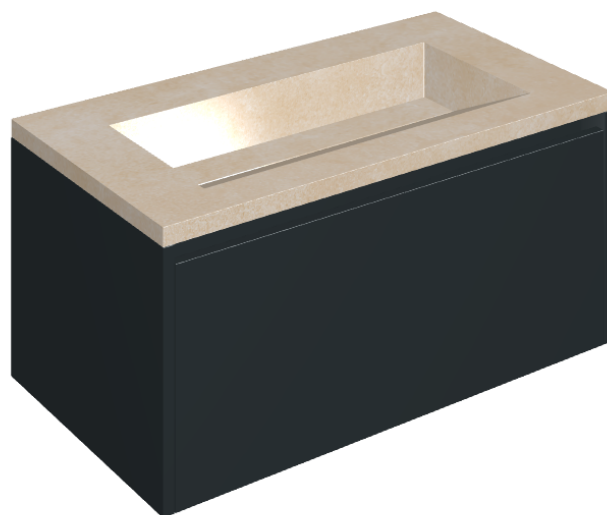

## Washbasin 90 Black

Rivestimento del  
prodotto

Materia Magnesio  
Cerato

I colori e le altre caratteristiche estetiche delle piastrelle presenti nelle illustrazioni presenti sul sito sono puramente indicativi. Guarda sempre i campioni di persona prima dell'acquisto.