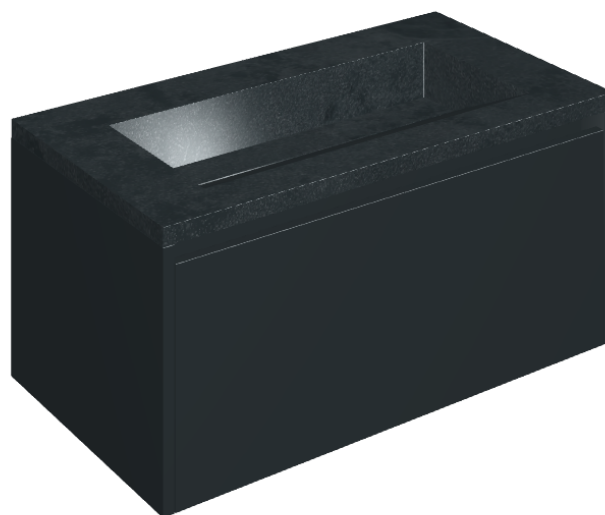

SCHEDA DI CONFIGURAZIONE

Cod. art.:

620810000025

Fly Air

Washbasin 90 Black

Rivestimento del
prodotto

Materia Titanio
Cerato

I colori e le altre caratteristiche estetiche delle piastrelle presenti nelle illustrazioni presenti sul sito sono puramente indicativi. Guarda sempre i campioni di persona prima dell'acquisto.