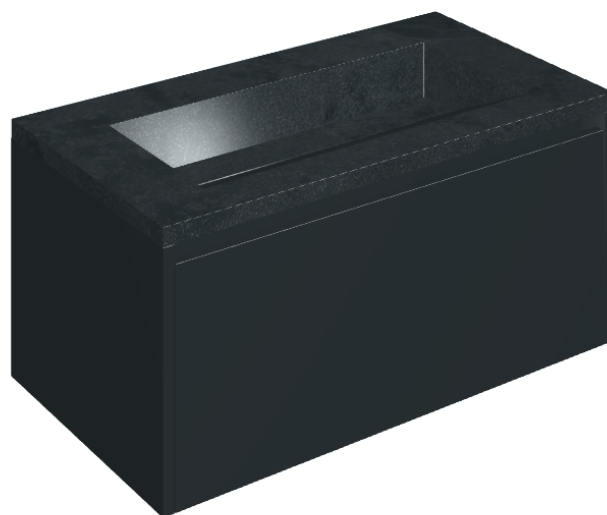

Cod. art.:

620810000025

Fly Air

Washbasin 90 Black

Rivestimento del
prodotto

Materia Titanio
Cerato

I colori e le altre caratteristiche estetiche delle piastrelle presenti nelle illustrazioni presenti sul sito sono puramente indicativi. Guarda sempre i campioni di persona prima dell'acquisto.