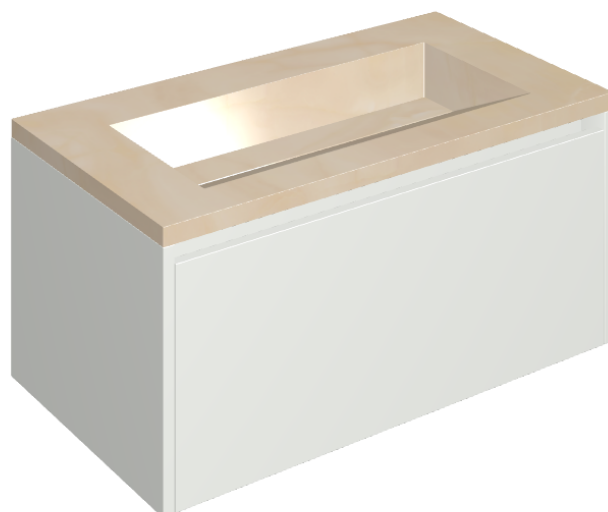

## Washbasin 90 White

Rivestimento del  
prodotto

Charme Evo Onyx Lux

I colori e le altre caratteristiche estetiche delle piastrelle presenti nelle illustrazioni presenti sul sito sono puramente indicativi. Guarda sempre i campioni di persona prima dell'acquisto.