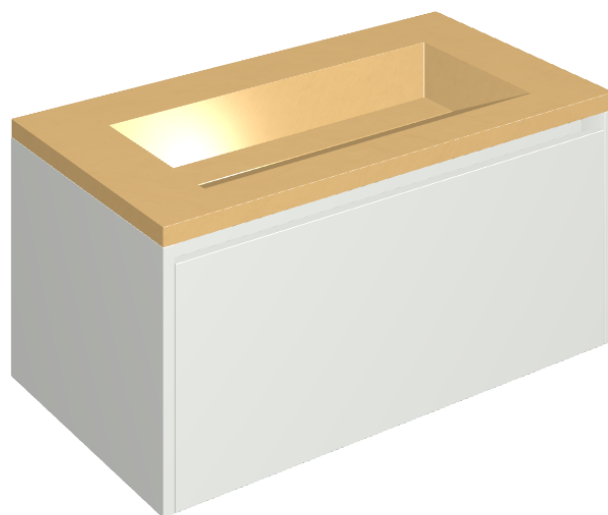

SCHEDA DI CONFIGURAZIONE

Cod. art.: 620810000021

Fly Air

Washbasin 90 White

Rivestimento del
prodotto
Surface Sun Cerato

I colori e le altre caratteristiche estetiche delle piastrelle presenti nelle illustrazioni presenti sul sito sono puramente indicativi. Guarda sempre i campioni di persona prima dell'acquisto.

Trova il punto vendita
autorizzato più vicino:

<https://yug.italonceramica.ru/ru/home/dealer/>