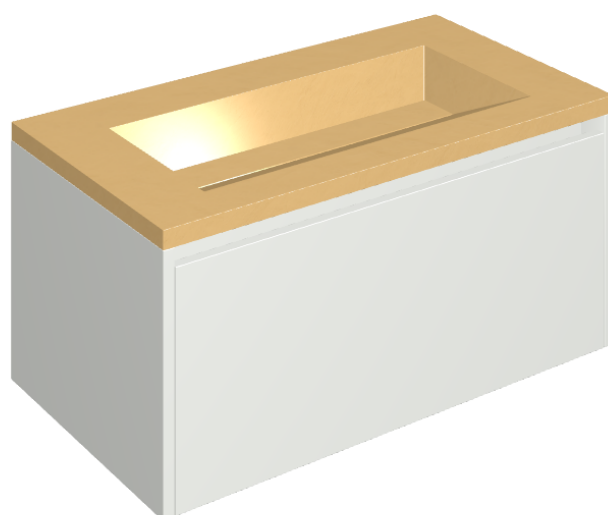

## Washbasin 90 White

Rivestimento del  
prodotto  
Surface Sun Cerato

I colori e le altre caratteristiche estetiche delle piastrelle presenti nelle illustrazioni presenti sul sito sono puramente indicativi. Guarda sempre i campioni di persona prima dell'acquisto.