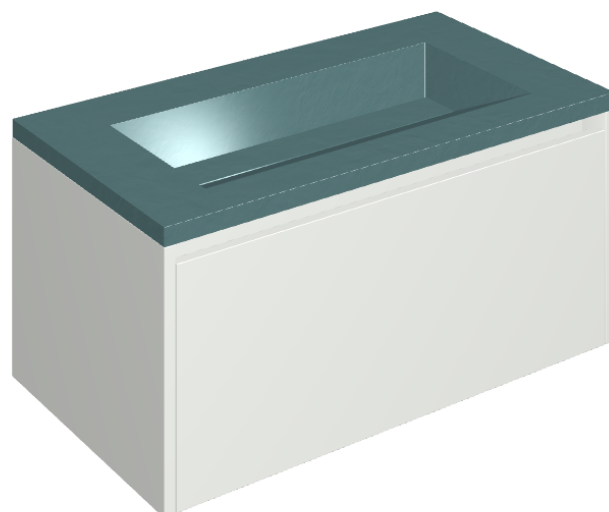

SCHEDA DI CONFIGURAZIONE

Cod. art.:

620810000021

Fly Air

Washbasin 90 White

Rivestimento del
prodotto

Surface Ocean
Cerato

I colori e le altre caratteristiche estetiche delle piastrelle presenti nelle illustrazioni presenti sul sito sono puramente indicativi. Guarda sempre i campioni di persona prima dell'acquisto.