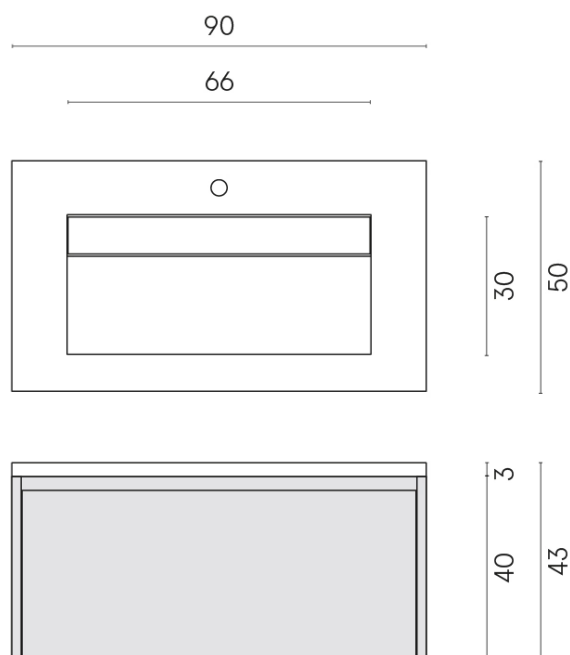

SCHEDA DI CONFIGURAZIONE

Cod. art.: 620810000021

Fly Air

Washbasin 90 White

Rivestimento del
prodotto
Room White Stone
Cerato

I colori e le altre caratteristiche estetiche delle piastrelle presenti nelle illustrazioni presenti sul sito sono puramente indicativi. Guarda sempre i campioni di persona prima dell'acquisto.