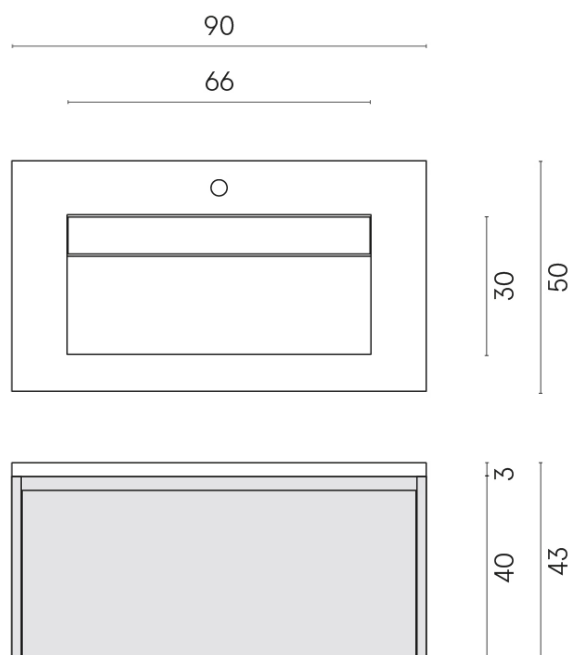

SCHEDA DI CONFIGURAZIONE

Cod. art.: 620810000021

Fly Air

Washbasin 90 White

Rivestimento del
prodotto

Room Grey Stone
Cerato

I colori e le altre caratteristiche estetiche delle piastrelle presenti nelle illustrazioni presenti sul sito sono puramente indicativi. Guarda sempre i campioni di persona prima dell'acquisto.