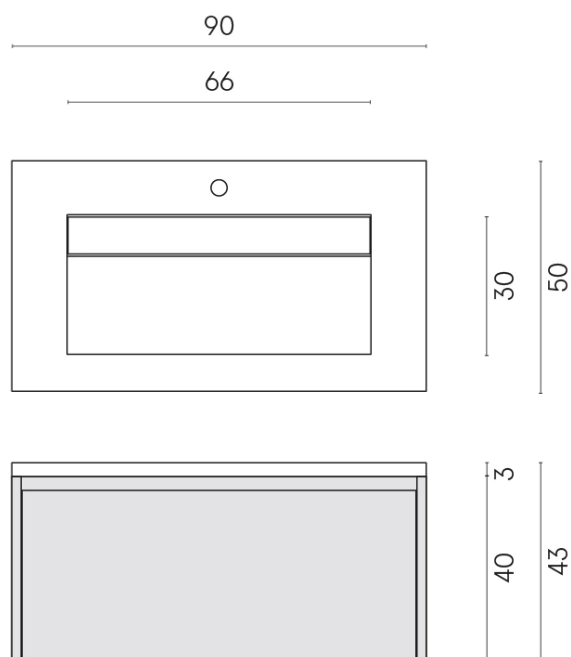

SCHEDA DI CONFIGURAZIONE

Cod. art.: 620810000021

Fly Air

Washbasin 90 White

Rivestimento del
prodotto

Millennium Pure
Naturale

I colori e le altre caratteristiche estetiche delle piastrelle presenti nelle illustrazioni presenti sul sito sono puramente indicativi. Guarda sempre i campioni di persona prima dell'acquisto.

**Trova il punto vendita
autorizzato più vicino:**

<https://yug.italonceramica.ru/ru/home/dealer/>

ITALON HOME

© COPYRIGHT ITALON - АО Керамогранитный завод 142800, Россия, Московская область, г. Ступино, Староситненское шоссе, вл. 32 - Тел. +7 495 2251322 / Факс +7 495 2251346