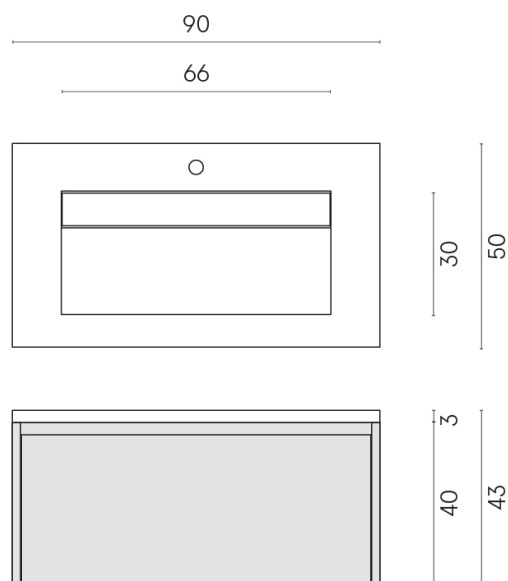

SCHEDA DI CONFIGURAZIONE

Cod. art.:

620810000021

Fly Air

Washbasin 90 White

Rivestimento del
prodotto

Charme Deluxe
Bianco Michelangelo
Naturale

I colori e le altre caratteristiche estetiche delle piastrelle presenti nelle illustrazioni presenti sul sito sono puramente indicativi. Guarda sempre i campioni di persona prima dell'acquisto.

Trova il punto vendita
autorizzato più vicino:

<https://yug.italonceramica.ru/ru/home/dealer/>