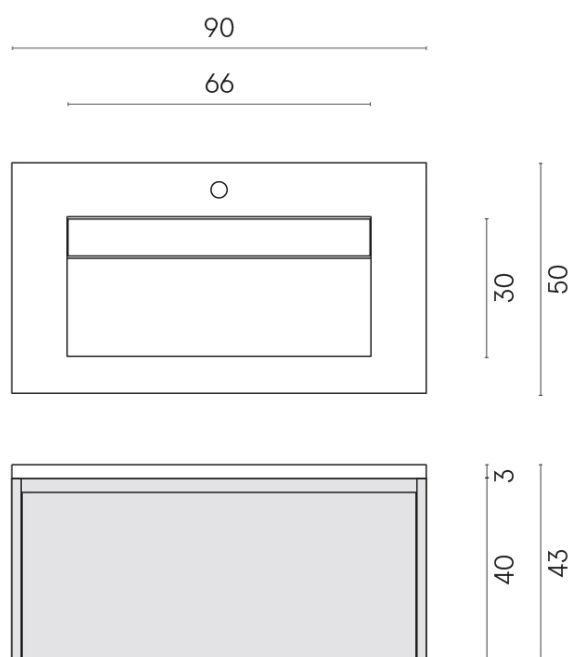

SCHEDA DI CONFIGURAZIONE

Cod. art.: 620810000021

Fly Air

Washbasin 90 White

Rivestimento del prodotto

Charme Advance
Alabastro White
Naturale

I colori e le altre caratteristiche estetiche delle piastrelle presenti nelle illustrazioni presenti sul sito sono puramente indicativi. Guarda sempre i campioni di persona prima dell'acquisto.