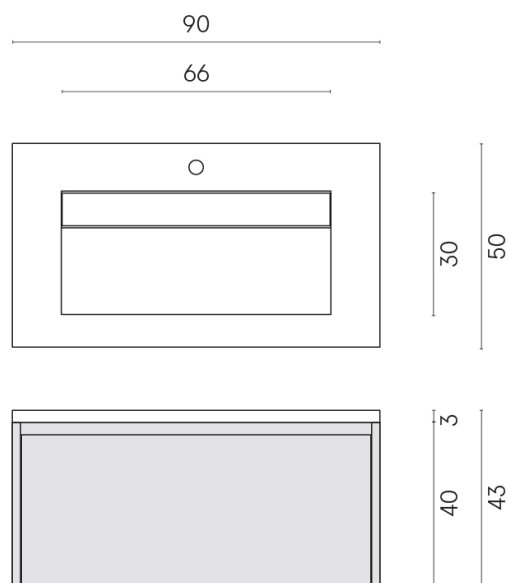

SCHEDA DI CONFIGURAZIONE

Cod. art.: 620810000021

Fly Air

Washbasin 90 White

Rivestimento del prodotto

Charme Advance
Crema Delicato
Naturale

I colori e le altre caratteristiche estetiche delle piastrelle presenti nelle illustrazioni presenti sul sito sono puramente indicativi. Guarda sempre i campioni di persona prima dell'acquisto.