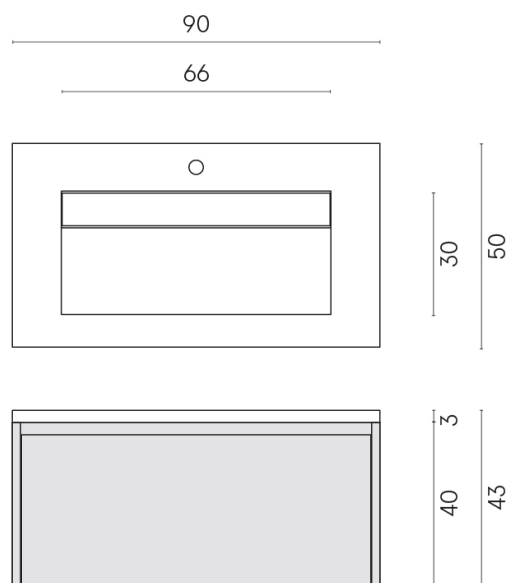

SCHEDA DI CONFIGURAZIONE

Cod. art.:

620810000021

Fly Air

Washbasin 90 White

Rivestimento del prodotto

Charme Advance
Travertino Romano
Cerato

I colori e le altre caratteristiche estetiche delle piastrelle presenti nelle illustrazioni presenti sul sito sono puramente indicativi. Guarda sempre i campioni di persona prima dell'acquisto.