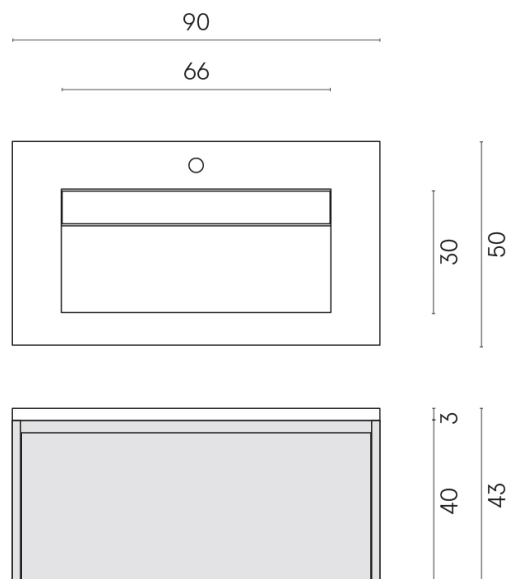

SCHEDA DI CONFIGURAZIONE

Cod. art.: 620810000021

Fly Air

Washbasin 90 White

Rivestimento del
prodotto

Metropolis Glass
Powder Lux

I colori e le altre caratteristiche estetiche delle piastrelle presenti nelle illustrazioni presenti sul sito sono puramente indicativi. Guarda sempre i campioni di persona prima dell'acquisto.