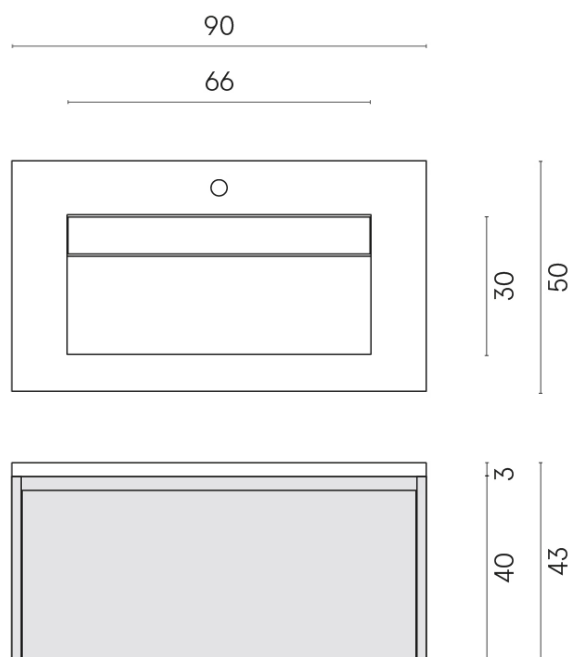

SCHEDA DI CONFIGURAZIONE

Cod. art.: 620810000021

Fly Air

Washbasin 90 White

Rivestimento del
prodotto

Metropolis Calacatta
Gold Naturale

I colori e le altre caratteristiche estetiche delle piastrelle presenti nelle illustrazioni presenti sul sito sono puramente indicativi. Guarda sempre i campioni di persona prima dell'acquisto.