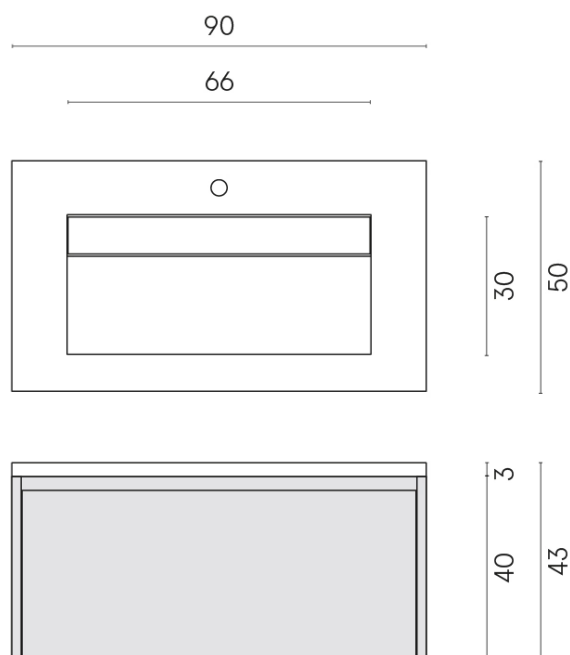

SCHEDA DI CONFIGURAZIONE

Cod. art.: 620810000021

Fly Air

Washbasin 90 White

Rivestimento del
prodotto
Metropolis Absolut
Silver Naturale

I colori e le altre caratteristiche estetiche delle piastrelle presenti nelle illustrazioni presenti sul sito sono puramente indicativi. Guarda sempre i campioni di persona prima dell'acquisto.