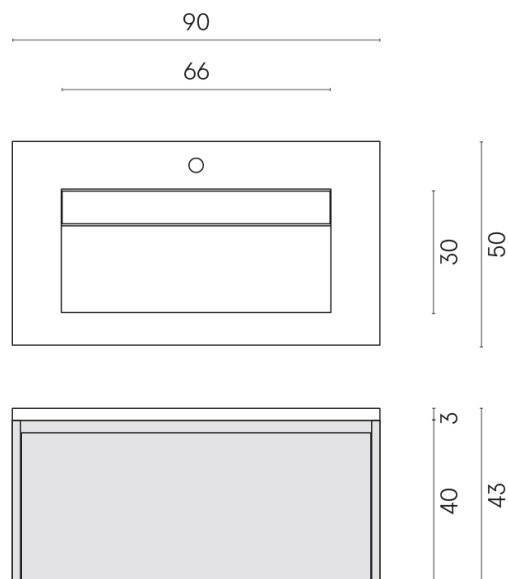

SCHEDA DI CONFIGURAZIONE

Cod. art.:

620810000021

Fly Air

Washbasin 90 White

Rivestimento del
prodotto

Continuum Polar
Naturale

I colori e le altre caratteristiche estetiche delle piastrelle presenti nelle illustrazioni presenti sul sito sono puramente indicativi. Guarda sempre i campioni di persona prima dell'acquisto.