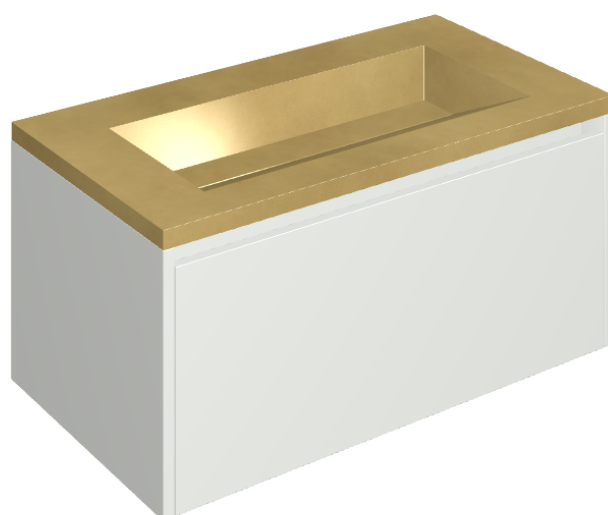

SCHEDA DI CONFIGURAZIONE

Cod. art.:

620810000021

Fly Air

Washbasin 90 White

Rivestimento del
prodotto

Continuum Brass
Gold Lappato

I colori e le altre caratteristiche estetiche delle piastrelle presenti nelle illustrazioni presenti sul sito sono puramente indicativi. Guarda sempre i campioni di persona prima dell'acquisto.