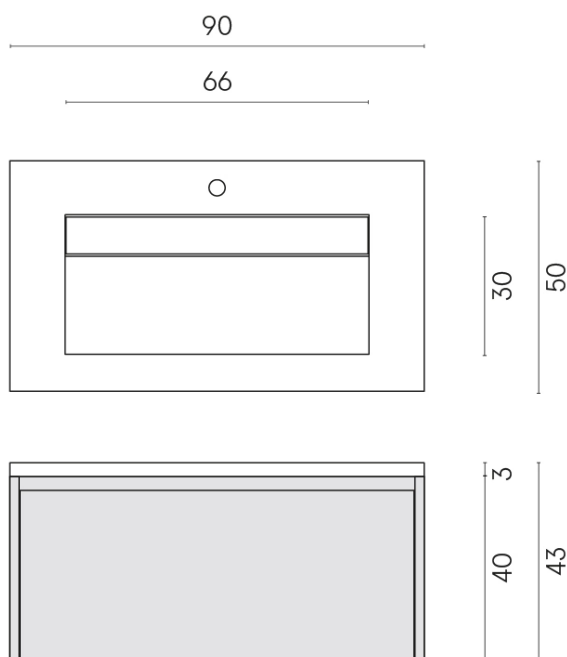

SCHEDA DI CONFIGURAZIONE

Cod. art.:

620810000021

Fly Air

Washbasin 90 White

Rivestimento del
prodotto

Eternum Cream
Naturale

I colori e le altre caratteristiche estetiche delle piastrelle presenti nelle illustrazioni presenti sul sito sono puramente indicativi. Guarda sempre i campioni di persona prima dell'acquisto.