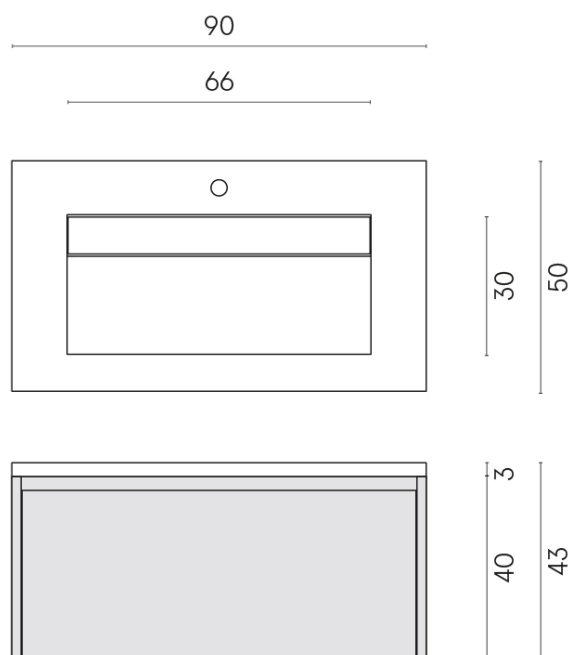

SCHEDA DI CONFIGURAZIONE

Cod. art.: 620810000021

Fly Air

Washbasin 90 White

Rivestimento del
prodotto

Avantgarde Calacatta
Warm Cerato

I colori e le altre caratteristiche estetiche delle piastrelle presenti nelle illustrazioni presenti sul sito sono puramente indicativi. Guarda sempre i campioni di persona prima dell'acquisto.