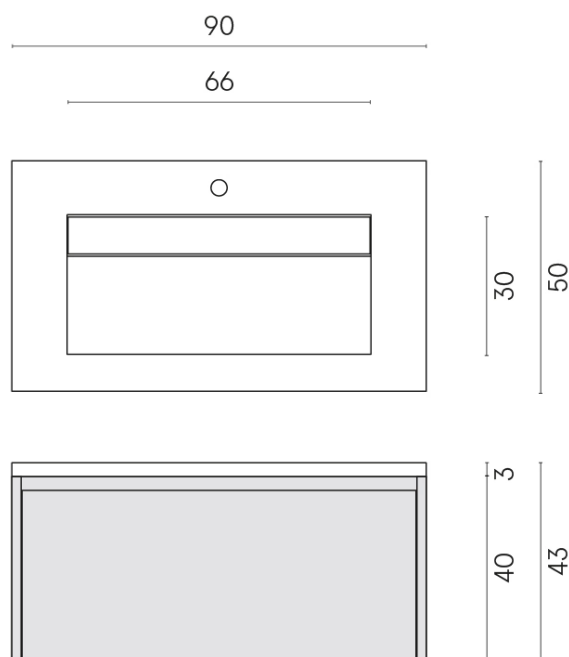

SCHEDA DI CONFIGURAZIONE

Cod. art.: 620810000016

Fly Air

Washbasin 90 Wood

Rivestimento del
prodotto

Charme Evo Statuario
Naturale

I colori e le altre caratteristiche estetiche delle piastrelle presenti nelle illustrazioni presenti sul sito sono puramente indicativi. Guarda sempre i campioni di persona prima dell'acquisto.