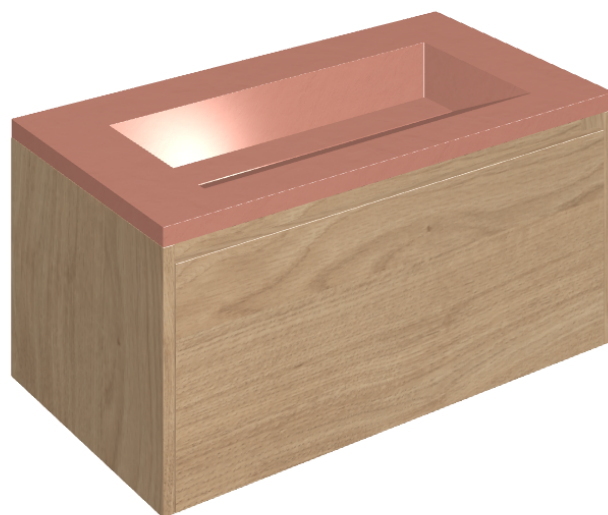

SCHEDA DI CONFIGURAZIONE

Cod. art.: 620810000016

Fly Air

Washbasin 90 Wood

Rivestimento del
prodotto

Surface Scarlet
Cerato

I colori e le altre caratteristiche estetiche delle piastrelle presenti nelle illustrazioni presenti sul sito sono puramente indicativi. Guarda sempre i campioni di persona prima dell'acquisto.