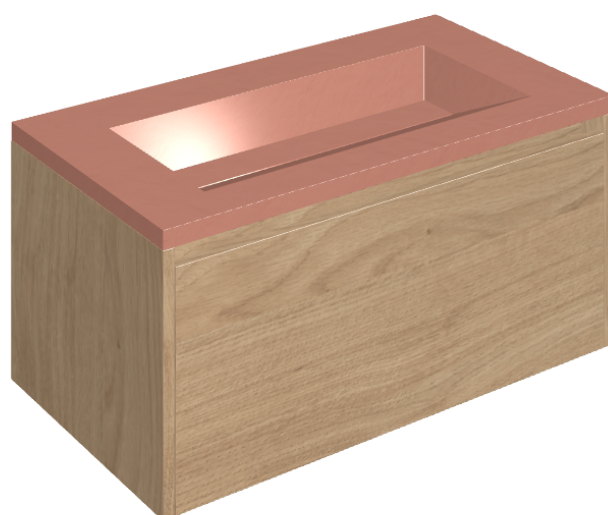

SCHEDA DI CONFIGURAZIONE

Cod. art.:

620810000016

Fly Air

Washbasin 90 Wood

Rivestimento del
prodotto

Surface Scarlet
Cerato

I colori e le altre caratteristiche estetiche delle piastrelle presenti nelle illustrazioni presenti sul sito sono puramente indicativi. Guarda sempre i campioni di persona prima dell'acquisto.