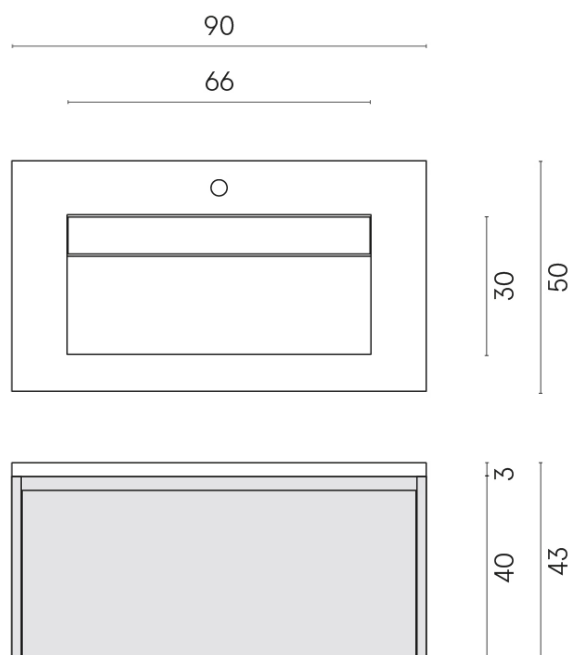

SCHEDA DI CONFIGURAZIONE

Cod. art.: 620810000016

Fly Air

Washbasin 90 Wood

Rivestimento del
prodotto

Millennium Pure
Naturale

I colori e le altre caratteristiche estetiche delle piastrelle presenti nelle illustrazioni presenti sul sito sono puramente indicativi. Guarda sempre i campioni di persona prima dell'acquisto.