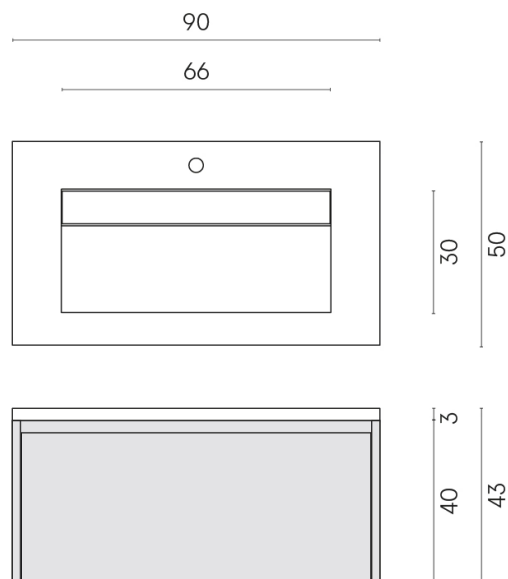

SCHEDA DI CONFIGURAZIONE

Cod. art.: 620810000016

Fly Air

Washbasin 90 Wood

Rivestimento del prodotto

Skyfall Grigio Alpino Naturale

I colori e le altre caratteristiche estetiche delle piastrelle presenti nelle illustrazioni presenti sul sito sono puramente indicativi. Guarda sempre i campioni di persona prima dell'acquisto.