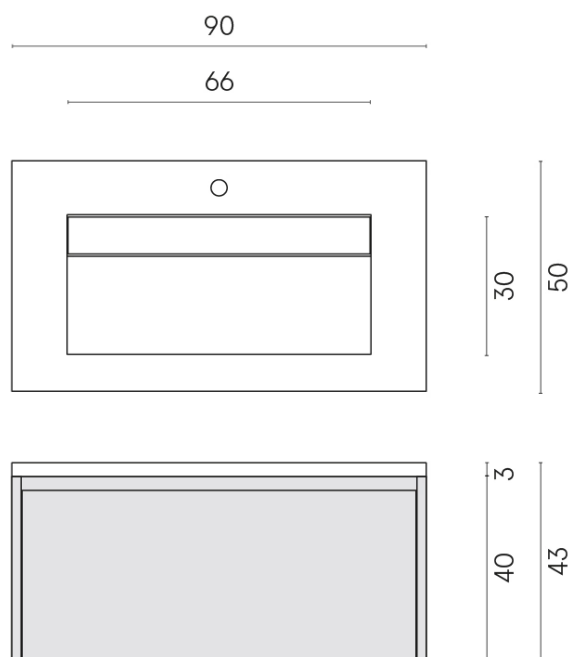

SCHEDA DI CONFIGURAZIONE

Cod. art.: 620810000016

Fly Air

Washbasin 90 Wood

Rivestimento del
prodotto

Charme Deluxe
Cream River Naturale

I colori e le altre caratteristiche estetiche delle piastrelle presenti nelle illustrazioni presenti sul sito sono puramente indicativi. Guarda sempre i campioni di persona prima dell'acquisto.