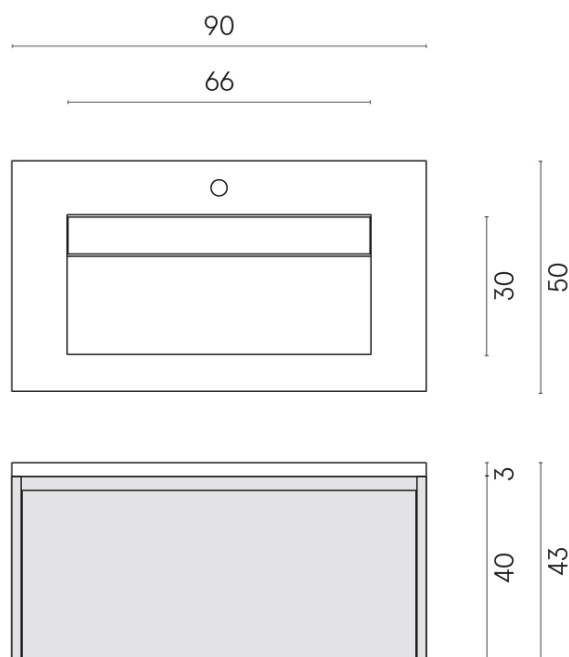

SCHEDA DI CONFIGURAZIONE

Cod. art.: 620810000016

Fly Air

Washbasin 90 Wood

Rivestimento del
prodotto

Metropolis Glass
Powder Lux

I colori e le altre caratteristiche estetiche delle piastrelle presenti nelle illustrazioni presenti sul sito sono puramente indicativi. Guarda sempre i campioni di persona prima dell'acquisto.