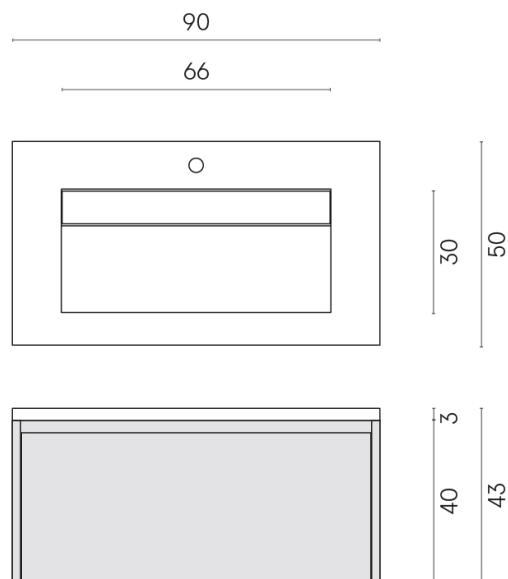

SCHEDA DI CONFIGURAZIONE

Cod. art.: 620810000016

Fly Air

Washbasin 90 Wood

Rivestimento del
prodotto

Metropolis Calacatta
Gold Naturale

I colori e le altre caratteristiche estetiche delle piastrelle presenti nelle illustrazioni presenti sul sito sono puramente indicativi. Guarda sempre i campioni di persona prima dell'acquisto.