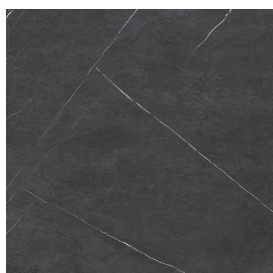

SCHEDA DI CONFIGURAZIONE

Cod. art.:

620810000016

Fly Air

Washbasin 90 Wood

Rivestimento del
prodotto

Metropolis Imperial
Black Naturale

I colori e le altre caratteristiche estetiche delle piastrelle presenti nelle illustrazioni presenti sul sito sono puramente indicativi. Guarda sempre i campioni di persona prima dell'acquisto.