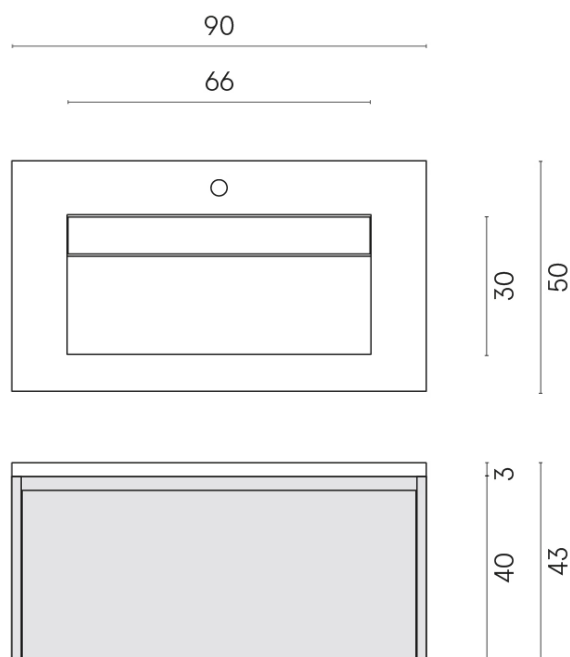

SCHEDA DI CONFIGURAZIONE

Cod. art.: 620810000016

Fly Air

Washbasin 90 Wood

Rivestimento del
prodotto

Continuum Iron
Naturale

I colori e le altre caratteristiche estetiche delle piastrelle presenti nelle illustrazioni presenti sul sito sono puramente indicativi. Guarda sempre i campioni di persona prima dell'acquisto.