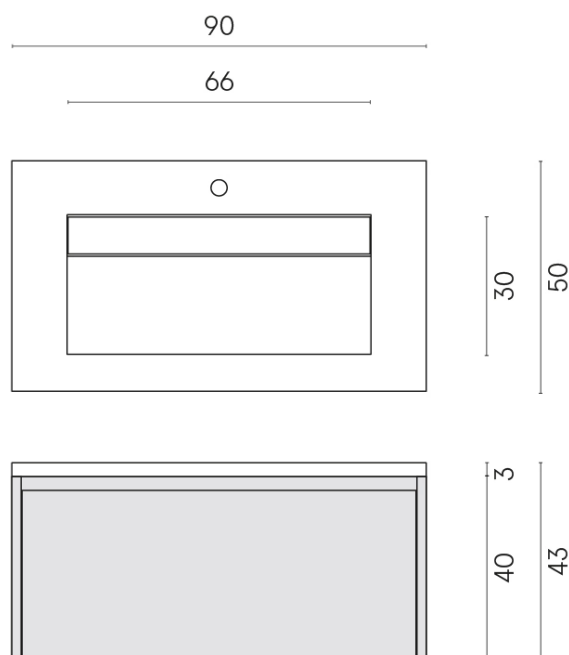

SCHEDA DI CONFIGURAZIONE

Cod. art.: 620810000016

Fly Air

Washbasin 90 Wood

Rivestimento del
prodotto

Continuum Brass
Gold Lappato

I colori e le altre caratteristiche estetiche delle piastrelle presenti nelle illustrazioni presenti sul sito sono puramente indicativi. Guarda sempre i campioni di persona prima dell'acquisto.