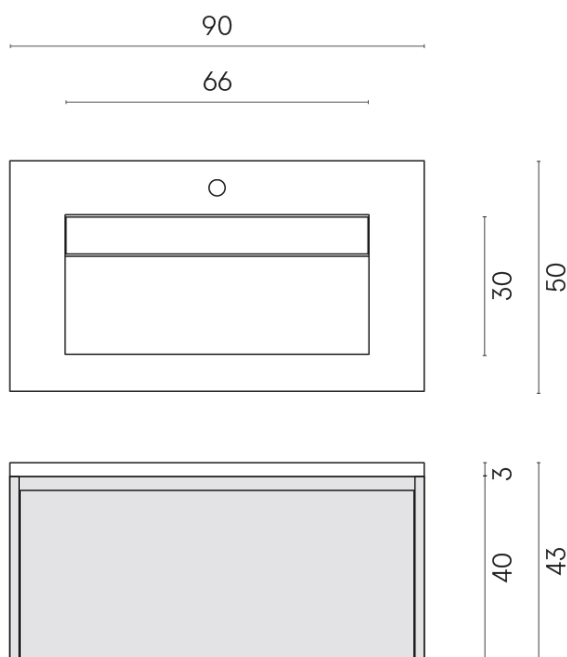

SCHEDA DI CONFIGURAZIONE

Cod. art.: 620810000016

Fly Air

Washbasin 90 Wood

Rivestimento del
prodotto

Eternum Snow
Naturale

I colori e le altre caratteristiche estetiche delle piastrelle presenti nelle illustrazioni presenti sul sito sono puramente indicativi. Guarda sempre i campioni di persona prima dell'acquisto.