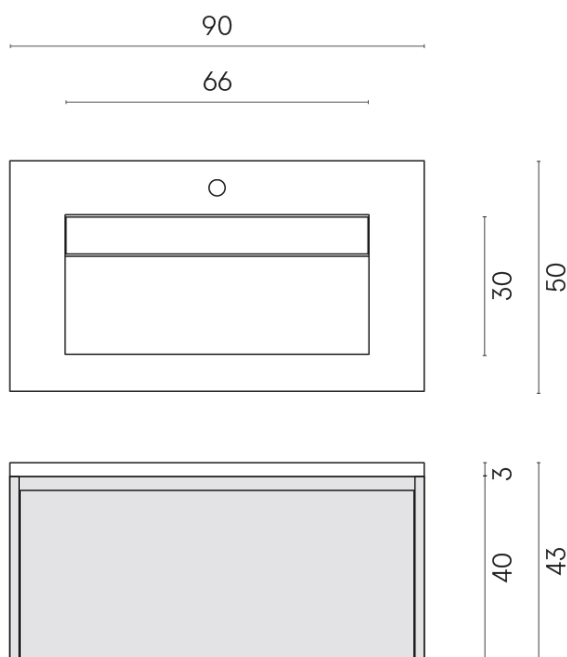

SCHEDA DI CONFIGURAZIONE

Cod. art.: 620810000016

Fly Air

Washbasin 90 Wood

Rivestimento del
prodotto

Eternum Carrara Lux

I colori e le altre caratteristiche estetiche delle piastrelle presenti nelle illustrazioni presenti sul sito sono puramente indicativi. Guarda sempre i campioni di persona prima dell'acquisto.