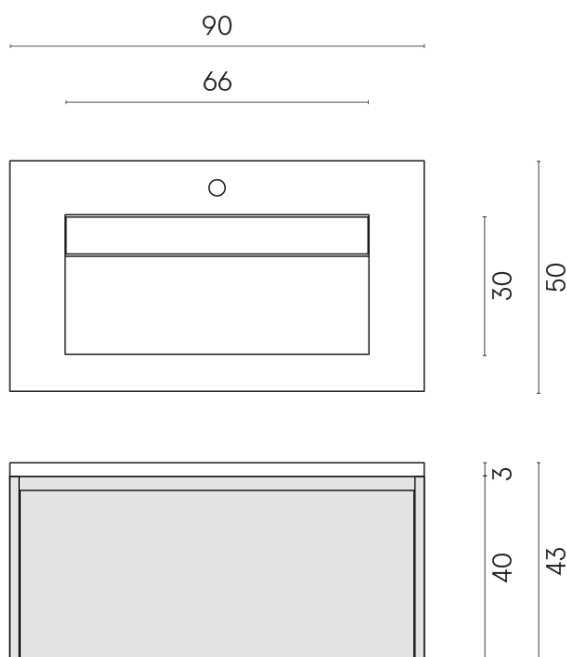

SCHEDA DI CONFIGURAZIONE

Cod. art.: 620810000016

Fly Air

Washbasin 90 Wood

Rivestimento del prodotto

Stellaris Calacatta Gold Naturale

I colori e le altre caratteristiche estetiche delle piastrelle presenti nelle illustrazioni presenti sul sito sono puramente indicativi. Guarda sempre i campioni di persona prima dell'acquisto.